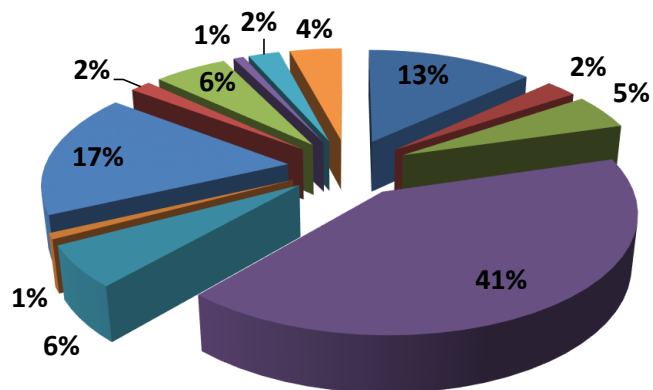

Candidats admis : 123

Répartition par sexe des candidats admis

Les candidats admis ont placé l'ensa nantes en choix

Répartition par niveau d'étude des candidats admis

- Bac STI2D
- Bac Etranger

Origine régionale des candidats admis

- Bretagne
- Hauts-de-France
- Normandie
- Pays de la Loire
- Centre Val de Loire
- Ile de France
- Nouvelle Aquitaine
- Auvergne-Rhône-Alpes
- Région Occitanie
- Provence-Alpes Côte-d'Azur
- Régions d'outre-mer
- Etrangers

Détail de la région Pays de la Loire des candidats admis

- Loire-Atlantique
- Maine et Loire
- Mayenne
- Sarthe
- Vendée