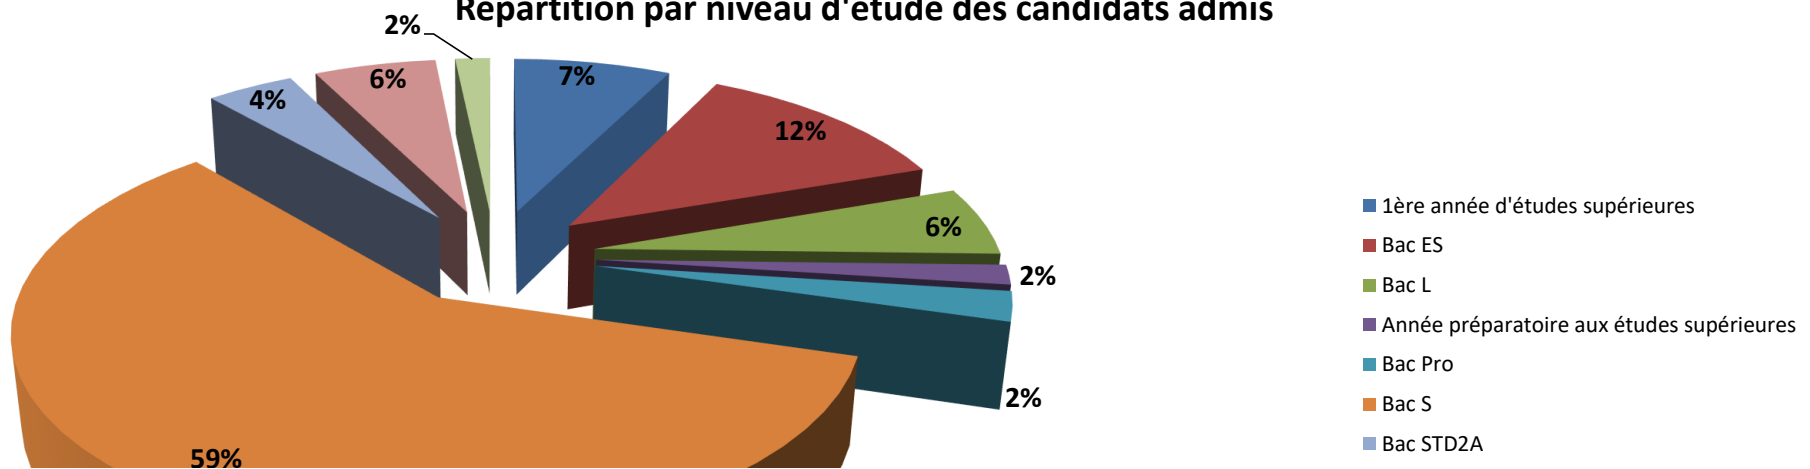

Candidats admis : 123

Répartition par sexe des candidats admis

Les candidats admis ont placé l'ensa nantes en choix

Répartition par niveau d'étude des candidats admis

- Bac STI2D
- Bac Etranger

Origine régionale des candidats admis

Détail de la région Pays de la Loire des candidats admis

- Loire-Atlantique
- Maine et Loire
- Mayenne
- Sarthe
- Vendée